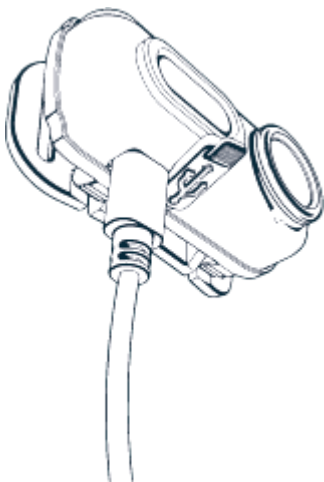

PRODUKTHANDBUCH

KLICKEN SIE HIER, UM DIE BEDIENUNGSANLEITUNG ANZUZEIGEN
EINSTEIN™ 400 RC HL

Die EINSTEIN 400 Stirnlampe verfügt über einen leistungsstarken 400-Lumen-Turbo-Modus, 4 zusätzliche Lichtmodi, eine um 60° einstellbare Neigung und ein USB-zu-Micro-USB-Ladekabel.

WIEDERAUFLADBAR

Stecken Sie zum Aufladen einfach das Micro-USB-Kabel in den Ladeanschluss.

LADLEANZEIGE Leuchtet ROT beim Aufladen, BLAU bei vollständiger Aufladung.

DOPPELTE TASTEN

Steuern Sie Spot und C•O•B unabhängig voneinander. Spot Light und C•O•B Light können nicht gleichzeitig verwendet werden.

Spot-Taste: AUS • HOCH • NIEDRIG • AUS (gedrückt halten für Turbo) C•O•B-
Taste: AUS • WEISS • ROT • AUS (gedrückt halten für Direct-to-Red)

DIREKT-ZU-ROT-MODUS Aktiviert Rot C•O•B und durchläuft dann die C•O•B-
Lichtmodi in umgekehrter Reihenfolge (ROT • WEISS • AUS).

EINSTELLBARE NEIGUNG

Die einstellbare Neigung von 60° sorgt für Licht genau dort, wo Sie es brauchen.