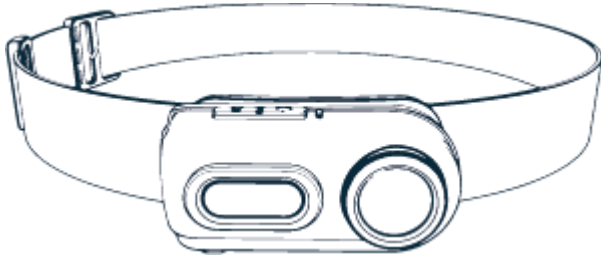

PRODUKTHANDBUCH

KLICKEN SIE HIER, UM DIE BEDIENUNGSANLEITUNG ANZUZEIGEN
EINSTEIN™ 400 RC HL

Die EINSTEIN 400 Stirnlampe verfügt über einen leistungsstarken 400-Lumen-Turbo-Modus, 4 zusätzliche Lichtmodi, eine um 60° einstellbare Neigung und ein USB-zu-Micro-USB-Ladekabel.

WIEDERAUFLADBAR

Stecken Sie zum Aufladen einfach das Micro-USB-Kabel in den Ladeanschluss.

LADLEANZEIGE Leuchtet ROT beim Aufladen, BLAU bei vollständiger Aufladung.

DOPPELTE TASTEN

Steuern Sie Spot und C•O•B unabhängig voneinander. Spot Light und C•O•B Light können nicht gleichzeitig verwendet werden.

Spot-Taste: AUS • HOCH • NIEDRIG • AUS (gedrückt halten für Turbo) C•O•B-
Taste: AUS • WEISS • ROT • AUS (gedrückt halten für Direct-to-Red)

DIREKT-ZU-ROT-MODUS Aktiviert Rot C•O•B und durchläuft dann die C•O•B-
Lichtmodi in umgekehrter Reihenfolge (ROT • WEISS • AUS).

EINSTELLBARE NEIGUNG

Die einstellbare Neigung von 60° sorgt für Licht genau dort, wo Sie es brauchen.