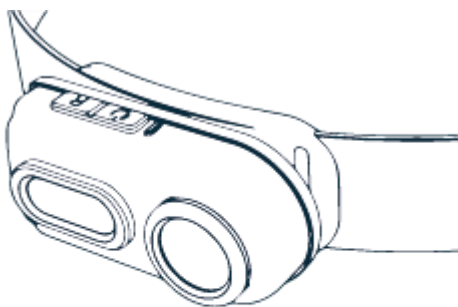

PRODUKTHANDBUCH

KLICKEN SIE HIER, UM DIE BEDIENUNGSANLEITUNG ANZUZEIGEN
EINSTEIN™ 400 RC HL

Die EINSTEIN 400 Stirnlampe verfügt über einen leistungsstarken 400-Lumen-Turbo-Modus, 4 zusätzliche Lichtmodi, eine um 60° einstellbare Neigung und ein USB-zu-Micro-USB-Ladekabel.

WIEDERAUFLADBAR

Stecken Sie zum Aufladen einfach das Micro-USB-Kabel in den Ladeanschluss.

LADLEANZEIGE Leuchtet ROT beim Aufladen, BLAU bei vollständiger Aufladung.

DOPPELTE TASTEN

Steuern Sie Spot und C•O•B unabhängig voneinander. Spot Light und C•O•B Light können nicht gleichzeitig verwendet werden.

Spot-Taste: AUS • HOCH • NIEDRIG • AUS (gedrückt halten für Turbo) C•O•B-
Taste: AUS • WEISS • ROT • AUS (gedrückt halten für Direct-to-Red)

DIREKT-ZU-ROT-MODUS Aktiviert Rot C•O•B und durchläuft dann die C•O•B-
Lichtmodi in umgekehrter Reihenfolge (ROT • WEISS • AUS).

EINSTELLBARE NEIGUNG

Die einstellbare Neigung von 60° sorgt für Licht genau dort, wo Sie es brauchen.