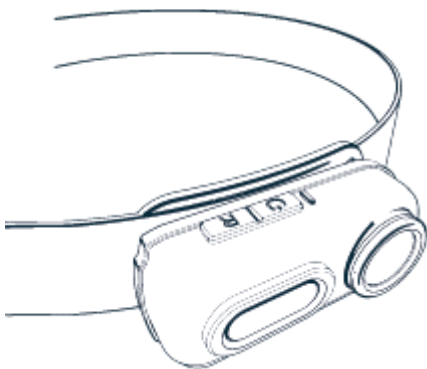

PRODUKTHANDBUCH

KLICKEN SIE HIER, UM DIE BEDIENUNGSANLEITUNG ANZUZEIGEN
EINSTEIN™ 400 RC HL

Die EINSTEIN 400 Stirnlampe verfügt über einen leistungsstarken 400-Lumen-Turbo-Modus, 4 zusätzliche Lichtmodi, eine um 60° einstellbare Neigung und ein USB-zu-Micro-USB-Ladekabel.

WIEDERAUFLADBAR

Stecken Sie zum Aufladen einfach das Micro-USB-Kabel in den Ladeanschluss.

LADLEANZEIGE Leuchtet ROT beim Aufladen, BLAU bei vollständiger Aufladung.

DOPPELTE TASTEN

Steuern Sie Spot und C•O•B unabhängig voneinander. Spot Light und C•O•B Light können nicht gleichzeitig verwendet werden.

Spot-Taste: AUS • HOCH • NIEDRIG • AUS (gedrückt halten für Turbo) C•O•B-
Taste: AUS • WEISS • ROT • AUS (gedrückt halten für Direct-to-Red)

DIREKT-ZU-ROT-MODUS Aktiviert Rot C•O•B und durchläuft dann die C•O•B-
Lichtmodi in umgekehrter Reihenfolge (ROT • WEISS • AUS).

EINSTELLBARE NEIGUNG

Die einstellbare Neigung von 60° sorgt für Licht genau dort, wo Sie es brauchen.