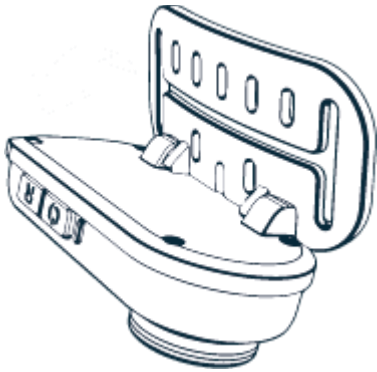

PRODUKTHANDBUCH

KLICKEN SIE HIER, UM DIE BEDIENUNGSANLEITUNG ANZUZEIGEN
EINSTEIN™ 400 RC HL

Die EINSTEIN 400 Stirnlampe verfügt über einen leistungsstarken 400-Lumen-Turbo-Modus, 4 zusätzliche Lichtmodi, eine um 60° einstellbare Neigung und ein USB-zu-Micro-USB-Ladekabel.

WIEDERAUFLADBAR

Stecken Sie zum Aufladen einfach das Micro-USB-Kabel in den Ladeanschluss.

LADLEANZEIGE Leuchtet ROT beim Aufladen, BLAU bei vollständiger Aufladung.

DOPPELTE TASTEN

Steuern Sie Spot und C•O•B unabhängig voneinander. Spot Light und C•O•B Light können nicht gleichzeitig verwendet werden.

Spot-Taste: AUS • HOCH • NIEDRIG • AUS (gedrückt halten für Turbo) C•O•B-
Taste: AUS • WEISS • ROT • AUS (gedrückt halten für Direct-to-Red)

DIREKT-ZU-ROT-MODUS Aktiviert Rot C•O•B und durchläuft dann die C•O•B-
Lichtmodi in umgekehrter Reihenfolge (ROT • WEISS • AUS).

EINSTELLBARE NEIGUNG

Die einstellbare Neigung von 60° sorgt für Licht genau dort, wo Sie es brauchen.